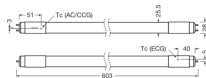

Technische Daten Osram LED Röhre T8 SubstiTUBE PRO (UN) Ultra Output
7.5W 1000lm - 830 Warmweiß | 60cm - Ersatz für 18W

[Produkt ansehen](#)

Technische Daten

Artikelnummer	240725
EAN	4058075546752
Marke	Osram
Herstellername	ST8PROU-0.6M 7,5W/830220-240VUN10X1
Originalverpackung	10
Beleuchtungdirekt All-in Garantie	5 Jahre
Energieeffizienzklasse	E
Durchschnittliche Lebensdauer (Stunden)	60000

Technische Informationen

Technologie	LED
Dimmbar	Nicht dimmbar
Sockel	G13
Drehbar	Nein
Farbcode	830 Warmweiß
Lichtfarbe (Kelvin)	3000 Warmweiß
Farbwiedergabestufe (Ra)	80-89 - Gute Farbwiedergabe
Helle Farbe	Weiß
Farbsteuerung	Einzelfarbe
Lumen Watt Verhältnis (Lm/W)	133.3
Produkttyp	T8 LED Röhre
Sensortyp	Kein Sensor

Produktinformationen

Inklusive LED Starter	Ja
Vorschaltgerät benötigt	Nein
Vorschaltgerät für LED-Röhren	Universal (UN)
LED-Röhre Output	Ultra Output
Gehäuse	Glas
Produktserie	Substitute

Maße

Länge	60cm
Länge (mm)	600
Durchmesser (mm)	26