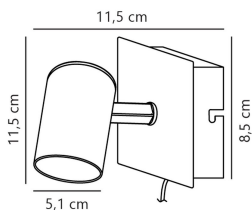

Technische Daten Nordlux Frida Wandleuchte Metall Weiß | Geeignet für GU10

[Produkt ansehen](#)

Technische Daten

Artikelnummer	253653
EAN	5701581477087
Marke	Nordlux
Herstellername	Frida Wall Lamp White
Beleuchtungdirekt All-in Garantie	2 Jahre

Technische Informationen

Technologie	Leuchte ohne Leuchtmittel
Lampen Spannung (V)	220-240
Dimmbar	Nicht dimmbar
Passend zum	GU10
Inkl. Leuchtmittel	Nein
Anzahl benötigter Lampen	1
Maximale Wattanzahl	35
Schwenkbar	Ja
Befestigung	Wandmontage
Notfallbeleuchtung	Keine Notbeleuchtung
Produkttyp	Dekorative Leuchte ohne Lampe

Informationen zur Leuchte

Leuchtenverbindung	Kabel
IP-Schutzklasse	IP20 - nahezu staubdicht
Sockelfarbe	Weiß
Gehäuse	Metall
Produktserie	Frida

Maße

Länge (mm)	115
------------	-----

Sensorinformationen

Sensortyp	Kein Sensor
-----------	-------------